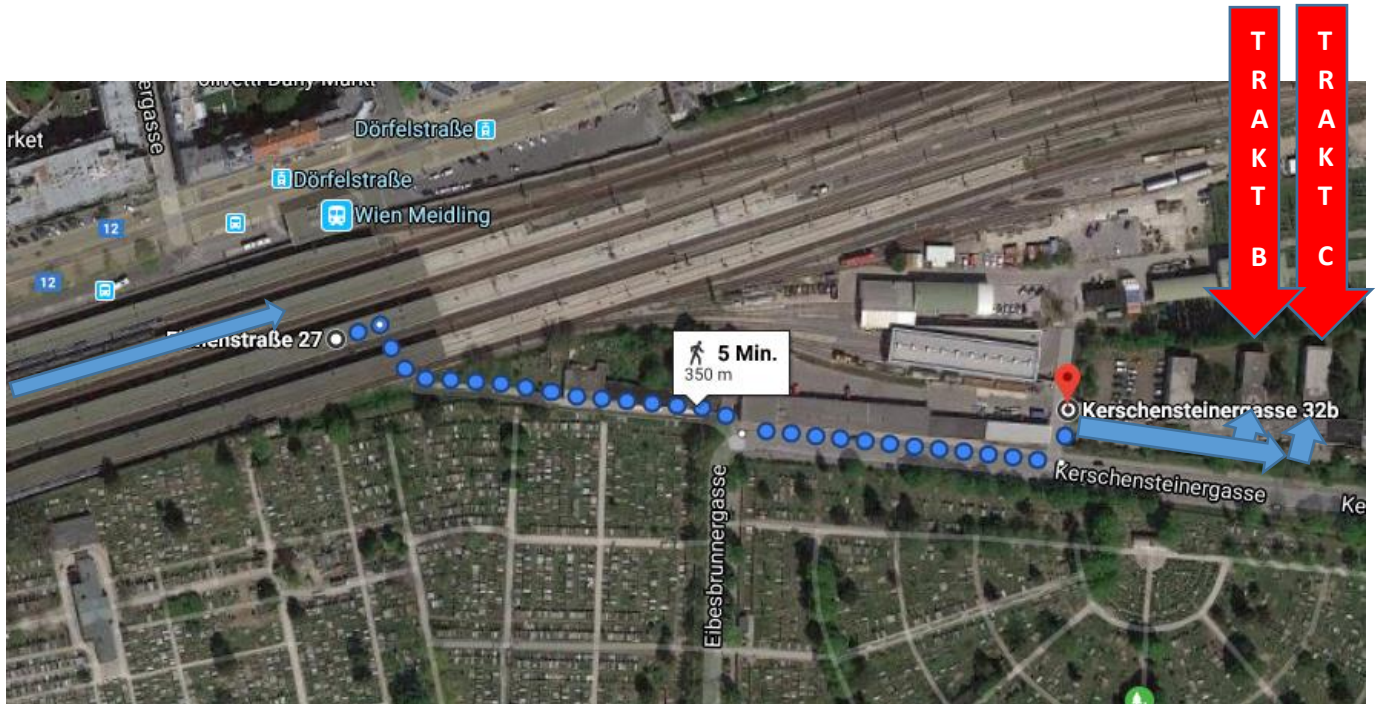

SAMARITERBUND
WIEN

Chancenhaus Kerschensteinergerasse

1120 Wien, Kerschensteinergerasse 22-24,
Trakt B (Frauen) & Trakt C (Männer + Paare)
ZUGANG über Kerschensteinergerasse 32b/32c

Tel.: 01/89145-642 (Trakt B)
01/89145-640 (Trakt C)

Chancenhaus.Kerschensteinergerasse@samariterwien.at

Öffnungszeiten:

Täglich 0-24 Uhr

Aufnahmen: 9-21 Uhr

Trakt B

Trakt C

Anfahrt 1 (10 Minuten zu Fuß von Meidling Hbf.)

U-bahn: U6 (Richtung Siebenhirten) bis Wien Meidling Bahnhof

Strassenbahn: 62 bis Dörfelstrasse **Bus:** 9A bis Eichenstrasse

🚶 über den Bahnsteig 1,2,3,4,5,6,7 oder 8 stadtauswärts rechts aus dem Bahnhof in die Kerschensteingasse, beim Blumengeschäft vorbei, Eingang bei Kerschensteingasse 32b/32c (s. Foto)

Anfahrt 2 (5 Minuten zu Fuß von Unfallkrankenhaus Meidling)

Bus: 7A, 63A bis Unfallkrankenhaus Meidling